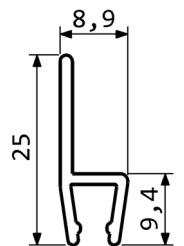

**SB-127B - SB-127C**

PROFILO	SETOLE	SPESSORE MASSIMO BASE	LUNGHEZZA STANDARD
ALLUMINIO	POLIPROPILENE NERO (-20°C/+80°C)	5	2000

**SB-127BGR**

Profilo	h - alluminio
Finitura	Naturale

DIMENSIONI IN [mm] - IL PRODUTTORE SI RISERVA LA FACOLTA' DI APPORTARE MODIFICHE TECNICHE SENZA PREAVVISO

**SB-127BN**

Profilo	h - alluminio
Finitura	Anodizzato nero

**SB-127CGR**

Profilo	F - alluminio
Finitura	Naturale

CODICE	PROFILO	FINITURA PROFILO	STRIP	LUNGHEZZA mm	IMBALLO PZ
SB-127BGR2000	h	NATURALE	/	2000	20
SB-127BN2000	h	NERO	/	2000	20
SB-127CGR2000	F	NATURALE	/	2000	20
SB-127BH20GR2000	h	NATURALE	SB-STRIPB5H20	2000	50
SB-127BH25GR2000	h	NATURALE	SB-STRIPB5H25	2000	50
SB-127BH30GR2000	h	NATURALE	SB-STRIPB5H30	2000	50
SB-127BH40GR2000	h	NATURALE	SB-STRIPB5H40	2000	50
SB-127BH50GR2000	h	NATURALE	SB-STRIPB5H50	2000	25
SB-127BH60GR2000	h	NATURALE	SB-STRIPB5H60	2000	25
SB-127BH75GR2000	h	NATURALE	SB-STRIPB5H75	2000	25
SB-127BH100GR2000	h	NATURALE	SB-STRIPB5H100	2000	25
SB-127BH20N2000	h	NERO	SB-STRIPB5H20	2000	50
SB-127BH25N2000	h	NERO	SB-STRIPB5H25	2000	50
SB-127BH30N2000	h	NERO	SB-STRIPB5H30	2000	50
SB-127BH40N2000	h	NERO	SB-STRIPB5H40	2000	50
SB-127BH50N2000	h	NERO	SB-STRIPB5H50	2000	25
SB-127BH60N2000	h	NERO	SB-STRIPB5H60	2000	25
SB-127BH75N2000	h	NERO	SB-STRIPB5H75	2000	25
SB-127BH100N2000	h	NERO	SB-STRIPB5H100	2000	25
SB-127CH20GR2000	F	NATURALE	SB-STRIPB5H20	2000	50
SB-127CH25GR2000	F	NATURALE	SB-STRIPB5H25	2000	50
SB-127CH30GR2000	F	NATURALE	SB-STRIPB5H30	2000	50
SB-127CH40GR2000	F	NATURALE	SB-STRIPB5H40	2000	50
SB-127CH50GR2000	F	NATURALE	SB-STRIPB5H50	2000	25
SB-127CH60GR2000	F	NATURALE	SB-STRIPB5H60	2000	25
SB-127CH75GR2000	F	NATURALE	SB-STRIPB5H75	2000	25
SB-127CH100GR2000	F	NATURALE	SB-STRIPB5H100	2000	25

DIMENSIONI IN [mm] - IL PRODUTTORE SI RISERVA LA FACOLTA' DI APPORTARE MODIFICHE TECNICHE SENZA PREAVVISO