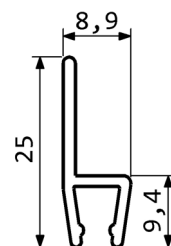

**SB-127B - SB-127C**

PROFILO	SETOLE	SPESSORE MASSIMO BASE	LUNGHEZZA STANDARD
ALLUMINIO	POLIPROPILENE NERO (-20°C/+80°C)	5	2000

**SB-127BGR**

Profilo	h - alluminio
Finitura	Naturale

DIMENSIONI IN [mm] - IL PRODUTTORE SI RISERVA LA FACOLTA' DI APPORTARE MODIFICHE TECNICHE SENZA PREAVVISO

**SB-127BN**

Profilo	h - alluminio
Finitura	Anodizzato nero

**SB-127CGR**

Profilo	F - alluminio
Finitura	Naturale

CODICE	PROFILO	FINITURA PROFILO	STRIP	LUNGHEZZA mm	IMBALLO PZ
SB-127BGR2000	h	NATURALE	/	2000	20
SB-127BN2000	h	NERO	/	2000	20
SB-127CGR2000	F	NATURALE	/	2000	20
SB-127BH20GR2000	h	NATURALE	SB-STRIPB5H20	2000	50
SB-127BH25GR2000	h	NATURALE	SB-STRIPB5H25	2000	50
SB-127BH30GR2000	h	NATURALE	SB-STRIPB5H30	2000	50
SB-127BH40GR2000	h	NATURALE	SB-STRIPB5H40	2000	50
SB-127BH50GR2000	h	NATURALE	SB-STRIPB5H50	2000	25
SB-127BH60GR2000	h	NATURALE	SB-STRIPB5H60	2000	25
SB-127BH75GR2000	h	NATURALE	SB-STRIPB5H75	2000	25
SB-127BH100GR2000	h	NATURALE	SB-STRIPB5H100	2000	25
SB-127BH20N2000	h	NERO	SB-STRIPB5H20	2000	50
SB-127BH25N2000	h	NERO	SB-STRIPB5H25	2000	50
SB-127BH30N2000	h	NERO	SB-STRIPB5H30	2000	50
SB-127BH40N2000	h	NERO	SB-STRIPB5H40	2000	50
SB-127BH50N2000	h	NERO	SB-STRIPB5H50	2000	25
SB-127BH60N2000	h	NERO	SB-STRIPB5H60	2000	25
SB-127BH75N2000	h	NERO	SB-STRIPB5H75	2000	25
SB-127BH100N2000	h	NERO	SB-STRIPB5H100	2000	25
SB-127CH20GR2000	F	NATURALE	SB-STRIPB5H20	2000	50
SB-127CH25GR2000	F	NATURALE	SB-STRIPB5H25	2000	50
SB-127CH30GR2000	F	NATURALE	SB-STRIPB5H30	2000	50
SB-127CH40GR2000	F	NATURALE	SB-STRIPB5H40	2000	50
SB-127CH50GR2000	F	NATURALE	SB-STRIPB5H50	2000	25
SB-127CH60GR2000	F	NATURALE	SB-STRIPB5H60	2000	25
SB-127CH75GR2000	F	NATURALE	SB-STRIPB5H75	2000	25
SB-127CH100GR2000	F	NATURALE	SB-STRIPB5H100	2000	25

DIMENSIONI IN [mm] - IL PRODUTTORE SI RISERVA LA FACOLTA' DI APPORTARE MODIFICHE TECNICHE SENZA PREAVVISO