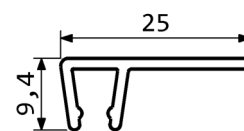

**SB-127B - SB-127C**

PROFILO	SETOLE	SPESSORE MASSIMO BASE	LUNGHEZZA STANDARD
ALLUMINIO	POLIPROPILENE NERO (-20°C/+80°C)	5	2000

**SB-127BGR**

Profilo	h - alluminio
Finitura	Naturale

DIMENSIONI IN [mm] - IL PRODUTTORE SI RISERVA LA FACOLTA' DI APPORTARE MODIFICHE TECNICHE SENZA PREAVVISO

**SB-127BN**

Profilo	h - alluminio
Finitura	Anodizzato nero

**SB-127CGR**

Profilo	F - alluminio
Finitura	Naturale

CODICE	PROFILO	FINITURA PROFILO	STRIP	LUNGHEZZA mm	IMBALLO PZ
SB-127BGR2000	h	NATURALE	/	2000	20
SB-127BN2000	h	NERO	/	2000	20
SB-127CGR2000	F	NATURALE	/	2000	20
SB-127BH20GR2000	h	NATURALE	SB-STRIPB5H20	2000	50
SB-127BH25GR2000	h	NATURALE	SB-STRIPB5H25	2000	50
SB-127BH30GR2000	h	NATURALE	SB-STRIPB5H30	2000	50
SB-127BH40GR2000	h	NATURALE	SB-STRIPB5H40	2000	50
SB-127BH50GR2000	h	NATURALE	SB-STRIPB5H50	2000	25
SB-127BH60GR2000	h	NATURALE	SB-STRIPB5H60	2000	25
SB-127BH75GR2000	h	NATURALE	SB-STRIPB5H75	2000	25
SB-127BH100GR2000	h	NATURALE	SB-STRIPB5H100	2000	25
SB-127BH20N2000	h	NERO	SB-STRIPB5H20	2000	50
SB-127BH25N2000	h	NERO	SB-STRIPB5H25	2000	50
SB-127BH30N2000	h	NERO	SB-STRIPB5H30	2000	50
SB-127BH40N2000	h	NERO	SB-STRIPB5H40	2000	50
SB-127BH50N2000	h	NERO	SB-STRIPB5H50	2000	25
SB-127BH60N2000	h	NERO	SB-STRIPB5H60	2000	25
SB-127BH75N2000	h	NERO	SB-STRIPB5H75	2000	25
SB-127BH100N2000	h	NERO	SB-STRIPB5H100	2000	25
SB-127CH20GR2000	F	NATURALE	SB-STRIPB5H20	2000	50
SB-127CH25GR2000	F	NATURALE	SB-STRIPB5H25	2000	50
SB-127CH30GR2000	F	NATURALE	SB-STRIPB5H30	2000	50
SB-127CH40GR2000	F	NATURALE	SB-STRIPB5H40	2000	50
SB-127CH50GR2000	F	NATURALE	SB-STRIPB5H50	2000	25
SB-127CH60GR2000	F	NATURALE	SB-STRIPB5H60	2000	25
SB-127CH75GR2000	F	NATURALE	SB-STRIPB5H75	2000	25
SB-127CH100GR2000	F	NATURALE	SB-STRIPB5H100	2000	25

DIMENSIONI IN [mm] - IL PRODUTTORE SI RISERVA LA FACOLTA' DI APPORTARE MODIFICHE TECNICHE SENZA PREAVVISO