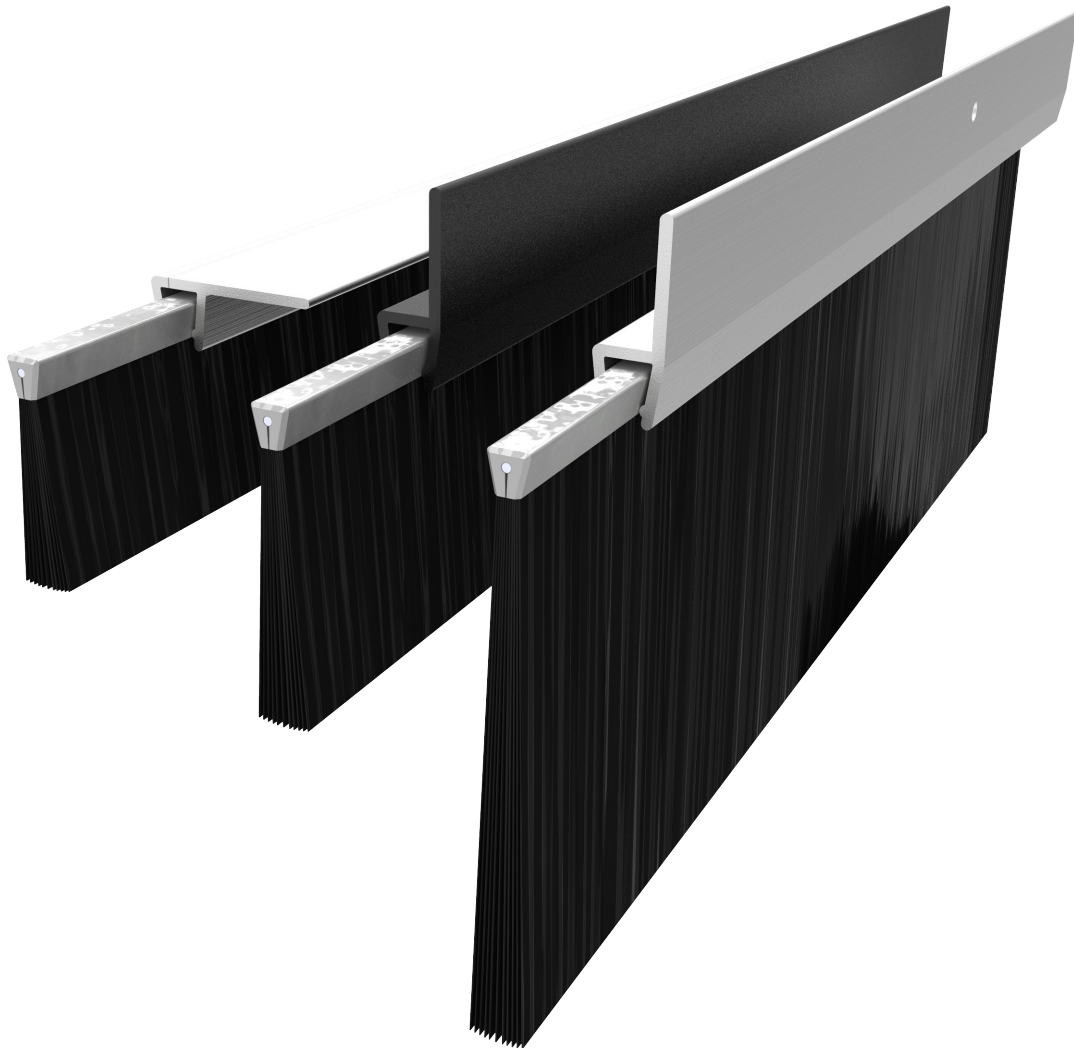

**SB-127B - SB-127C**

PROFILO	SETOLE	SPESSORE MASSIMO BASE	LUNGHEZZA STANDARD
ALLUMINIO	POLIPROPILENE NERO (-20°C/+80°C)	5	2000

**SB-127BGR**

Profilo	h - alluminio
Finitura	Naturale

DIMENSIONI IN [mm] - IL PRODUTTORE SI RISERVA LA FACOLTA' DI APPORTARE MODIFICHE TECNICHE SENZA PREAVVISO

**SB-127BN**

Profilo	h - alluminio
Finitura	Anodizzato nero

**SB-127CGR**

Profilo	F - alluminio
Finitura	Naturale

CODICE	PROFILO	FINITURA PROFILO	STRIP	LUNGHEZZA mm	IMBALLO PZ
SB-127BGR2000	h	NATURALE	/	2000	20
SB-127BN2000	h	NERO	/	2000	20
SB-127CGR2000	F	NATURALE	/	2000	20
SB-127BH20GR2000	h	NATURALE	SB-STRIPB5H20	2000	50
SB-127BH25GR2000	h	NATURALE	SB-STRIPB5H25	2000	50
SB-127BH30GR2000	h	NATURALE	SB-STRIPB5H30	2000	50
SB-127BH40GR2000	h	NATURALE	SB-STRIPB5H40	2000	50
SB-127BH50GR2000	h	NATURALE	SB-STRIPB5H50	2000	25
SB-127BH60GR2000	h	NATURALE	SB-STRIPB5H60	2000	25
SB-127BH75GR2000	h	NATURALE	SB-STRIPB5H75	2000	25
SB-127BH100GR2000	h	NATURALE	SB-STRIPB5H100	2000	25
SB-127BH20N2000	h	NERO	SB-STRIPB5H20	2000	50
SB-127BH25N2000	h	NERO	SB-STRIPB5H25	2000	50
SB-127BH30N2000	h	NERO	SB-STRIPB5H30	2000	50
SB-127BH40N2000	h	NERO	SB-STRIPB5H40	2000	50
SB-127BH50N2000	h	NERO	SB-STRIPB5H50	2000	25
SB-127BH60N2000	h	NERO	SB-STRIPB5H60	2000	25
SB-127BH75N2000	h	NERO	SB-STRIPB5H75	2000	25
SB-127BH100N2000	h	NERO	SB-STRIPB5H100	2000	25
SB-127CH20GR2000	F	NATURALE	SB-STRIPB5H20	2000	50
SB-127CH25GR2000	F	NATURALE	SB-STRIPB5H25	2000	50
SB-127CH30GR2000	F	NATURALE	SB-STRIPB5H30	2000	50
SB-127CH40GR2000	F	NATURALE	SB-STRIPB5H40	2000	50
SB-127CH50GR2000	F	NATURALE	SB-STRIPB5H50	2000	25
SB-127CH60GR2000	F	NATURALE	SB-STRIPB5H60	2000	25
SB-127CH75GR2000	F	NATURALE	SB-STRIPB5H75	2000	25
SB-127CH100GR2000	F	NATURALE	SB-STRIPB5H100	2000	25