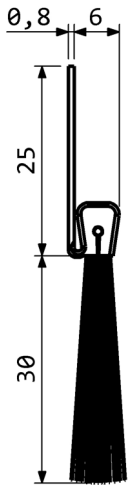

SB-127A

BANDA METALLICA	SETOLE	SPESSORE MASSIMO BASE	LUNGHEZZA STANDARD
LAMIERA ZINCATA	POLIPROPILENE NERO (-20°C/+80°C)	6	2000

SB-127AHT55LZ

SB-127AHT65LZ

SB-127AHT75LZ

CODICE	ALTEZZA mm	FILAMENTO mm	LUNGHEZZA mm	IMBALLO PZ
SB-127AHT55LZ2000	30	0,20	2000	25
SB-127AHT65LZ2000	40	0,20	2000	20
SB-127AHT75LZ2000	50	0,27	2000	18

DIMENSIONI IN [mm] - IL PRODUTTORE SI RISERVA LA FACOLTA' DI APPORTARE MODIFICHE TECNICHE SENZA PREAVVISO