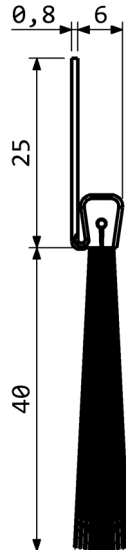

SB-127A

BANDA METALLICA	SETOLE	SPESSORE MASSIMO BASE	LUNGHEZZA STANDARD
LAMIERA ZINCATA	POLIPROPILENE NERO (-20°C/+80°C)	6	2000

SB-127AHT55LZ

SB-127AHT65LZ

SB-127AHT75LZ

CODICE	ALTEZZA mm	FILAMENTO mm	LUNGHEZZA mm	IMBALLO PZ
SB-127AHT55LZ2000	30	0,20	2000	25
SB-127AHT65LZ2000	40	0,20	2000	20
SB-127AHT75LZ2000	50	0,27	2000	18

DIMENSIONI IN [mm] - IL PRODUTTORE SI RISERVA LA FACOLTA' DI APPORTARE MODIFICHE TECNICHE SENZA PREAVVISO