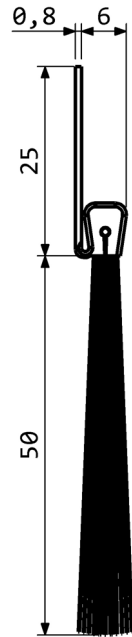

SB-127A

BANDA METALLICA	SETOLE	SPESSORE MASSIMO BASE	LUNGHEZZA STANDARD
LAMIERA ZINCATA	POLIPROPILENE NERO (-20°C/+80°C)	6	2000

SB-127AHT55LZ

SB-127AHT65LZ

SB-127AHT75LZ

CODICE	ALTEZZA mm	FILAMENTO mm	LUNGHEZZA mm	IMBALLO PZ
SB-127AHT55LZ2000	30	0,20	2000	25
SB-127AHT65LZ2000	40	0,20	2000	20
SB-127AHT75LZ2000	50	0,27	2000	18

DIMENSIONI IN [mm] - IL PRODUTTORE SI RISERVA LA FACOLTA' DI APPORTARE MODIFICHE TECNICHE SENZA PREAVVISO