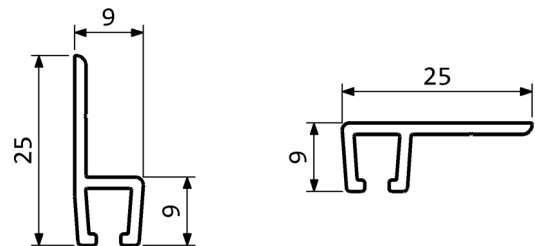

Extruded profile Profilo estruso	Aluminium alloy Lega di alluminio
Polypropilene bristle - working temperatures -20°C/+80°C Setole in polipropilene - temperature di esercizio -20°C/+80°C	
Base size Spessore della base	5 mm
Standard length Lunghezza standard	2000 mm

SB-127B5N
h aluminium profile - black anodised
 Profilo in alluminio h - anodizzato nero

SB-127C5GR
F aluminium profile
 Profilo in alluminio F

CODE CODICE	PROFILE TYPE TIPO PROFILO	PROFILE FINISH FINITURA PROFILO	STRIP	LENGTH LUNGHEZZA mm	BOX IMBALLO PCS
SB-127B5GR2000	h	/	/	2000	20
SB-127B5N2000	h	BLACK - NERO	/	2000	20
SB-127C5GR2000	F	/	/	2000	20
SB-127B5H20GR2000	h	/	SB-STRIPB5H20-2000	2000	50
SB-127B5H25GR2000	h	/	SB-STRIPB5H25-2000	2000	50
SB-127B5H30GR2000	h	/	SB-STRIPB5H30-2000	2000	50
SB-127B5H40GR2000	h	/	SB-STRIPB5H40-2000	2000	50
SB-127B5H50GR2000	h	/	SB-STRIPB5H50-2000	2000	25
SB-127B5H60GR2000	h	/	SB-STRIPB5H60-2000	2000	25
SB-127B5H75GR2000	h	/	SB-STRIPB5H75-2000	2000	25
SB-127B5H100GR2000	h	/	SB-STRIPB5H100-2000	2000	25
SB-127B5H20N2000	h	BLACK - NERO	SB-STRIPB5H20-2000	2000	50
SB-127B5H25N2000	h	BLACK - NERO	SB-STRIPB5H25-2000	2000	50
SB-127B5H30N2000	h	BLACK - NERO	SB-STRIPB5H30-2000	2000	50
SB-127B5H40N2000	h	BLACK - NERO	SB-STRIPB5H40-2000	2000	50
SB-127B5H50N2000	h	BLACK - NERO	SB-STRIPB5H50-2000	2000	25
SB-127B5H60N2000	h	BLACK - NERO	SB-STRIPB5H60-2000	2000	25
SB-127B5H75N2000	h	BLACK - NERO	SB-STRIPB5H75-2000	2000	25
SB-127B5H100N2000	h	BLACK - NERO	SB-STRIPB5H100-2000	2000	25
SB-127C5H20GR2000	F	/	SB-STRIPB5H20-2000	2000	50
SB-127C5H25GR2000	F	/	SB-STRIPB5H25-2000	2000	50
SB-127C5H30GR2000	F	/	SB-STRIPB5H30-2000	2000	50
SB-127C5H40GR2000	F	/	SB-STRIPB5H40-2000	2000	50
SB-127C5H50GR2000	F	/	SB-STRIPB5H50-2000	2000	25
SB-127C5H60GR2000	F	/	SB-STRIPB5H60-2000	2000	25
SB-127C5H75GR2000	F	/	SB-STRIPB5H75-2000	2000	25
SB-127C5H100GR2000	F	/	SB-STRIPB5H100-2000	2000	25