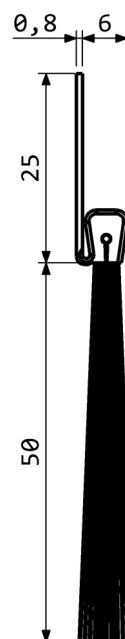

**SB-127A**

SHAPED BASE METAL	BRISTLE	BASE SIZE	STANDARD LENGTH
GALVANIZED STEEL	BLACK POLYPROPYLENE (-20°C/+80°C)	6	2000

**SB-127AHT55LZ**

**SB-127AHT65LZ**

**SB-127AHT75LZ**

CODE	HEIGHT mm	BRISTLE mm	LENGTH mm	BOX PCS
SB-127AHT55LZ2000	30	0,20	2000	25
SB-127AHT65LZ2000	40	0,20	2000	20
SB-127AHT75LZ2000	50	0,27	2000	18

DIMENSIONS IN [mm] - THE MANUFACTURER RESERVES THE RIGHT TO MAKE TECHNICAL CHANGES WITHOUT NOTICE