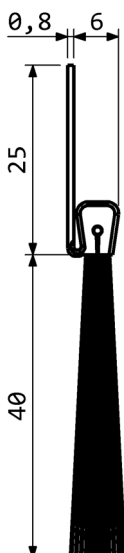

**SB-127A**

SHAPED BASE METAL	BRISTLE	BASE SIZE	STANDARD LENGTH
GALVANIZED STEEL	BLACK POLYPROPYLENE (-20°C/+80°C)	6	2000

**SB-127AHT55LZ**

**SB-127AHT65LZ**

**SB-127AHT75LZ**

CODE	HEIGHT mm	BRISTLE mm	LENGTH mm	BOX PCS
SB-127AHT55LZ2000	30	0,20	2000	25
SB-127AHT65LZ2000	40	0,20	2000	20
SB-127AHT75LZ2000	50	0,27	2000	18

DIMENSIONS IN [mm] - THE MANUFACTURER RESERVES THE RIGHT TO MAKE TECHNICAL CHANGES WITHOUT NOTICE