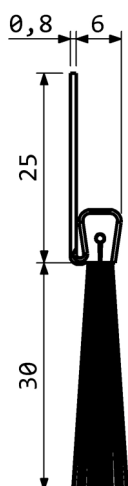

**SB-127A**

SHAPED BASE METAL	BRISTLE	BASE SIZE	STANDARD LENGTH
GALVANIZED STEEL	BLACK POLYPROPYLENE (-20°C/+80°C)	6	2000

**SB-127AHT55LZ**

**SB-127AHT65LZ**

**SB-127AHT75LZ**

CODE	HEIGHT mm	BRISTLE mm	LENGTH mm	BOX PCS
SB-127AHT55LZ2000	30	0,20	2000	25
SB-127AHT65LZ2000	40	0,20	2000	20
SB-127AHT75LZ2000	50	0,27	2000	18

DIMENSIONS IN [mm] - THE MANUFACTURER RESERVES THE RIGHT TO MAKE TECHNICAL CHANGES WITHOUT NOTICE