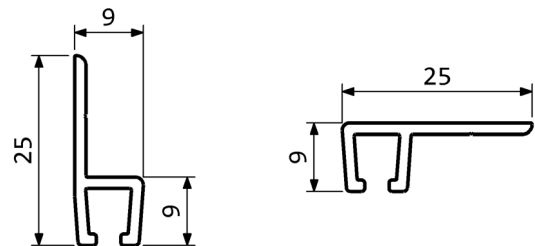

**MAIN FEATURES AND MATERIALS**  
PRINCIPALI CARATTERISTICHE E MATERIALI

<b>Extruded profile</b> Profilo estruso	<b>Aluminium alloy</b> Lega di alluminio
<b>Polypropilene bristle - working temperatures -20°C/+80°C</b> Setole in polipropilene - temperature di esercizio -20°C/+80°C	
<b>Base size</b> Spessore della base	<b>5 mm</b>
<b>Standard length</b> Lunghezza standard	<b>2000 mm</b>